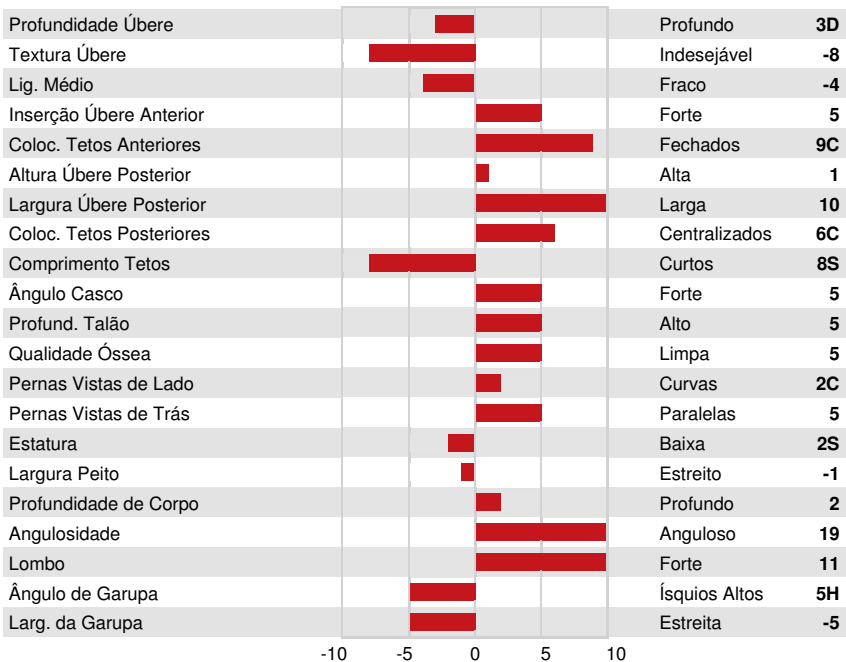

BRIDON PNV VERONICA

BRIDON PNV GRACIE

GLPI +1441 PRO\$ 755 JH1F JNSF

Reg. #: JEAUSM705410 aAa: AVM:
 Nasc: 03/13/2015 Kappa Caseína: AB Beta Caseína: A2A2

PRODUÇÃO		255 Rebanhos	706 Filhas	99% Rep.	GEBV 24*DEC		
Leite kg	-96	Gordura kg	40	Gordura %	Proteína kg	10	
				+0.58		Proteína %	
						+0.19	
Média das Filhas		Leite	8,644 kg	Gordura	462 kg	Proteína	341 kg

SAÚDE e REPRODUÇÃO		Immunity	
Perm. Rebanho	97	Imunidade das Vitelas	
C.S.	91	Facilidade de Parto	95
Fertilidade Filhas	99	Facilidade de Parto das Filhas	97
Escore de Condição Corporal	91	Velocidade Ordenha	100
Resistência a Mamites	88	Temperamento	106
Persistência Lactação	102	Resistência Doença Metabólica	97

CONFORMAÇÃO		222 Rebanhos	563 Filhas	97% Rep.	GEBV 24*DEC	
Conformação	7	Força Leiteira			11	
Sistema Mamário	1	Garupa			3	
Pernas & Pés	10	% B+ ou Melhor			84	

-10 -5 0 5 10